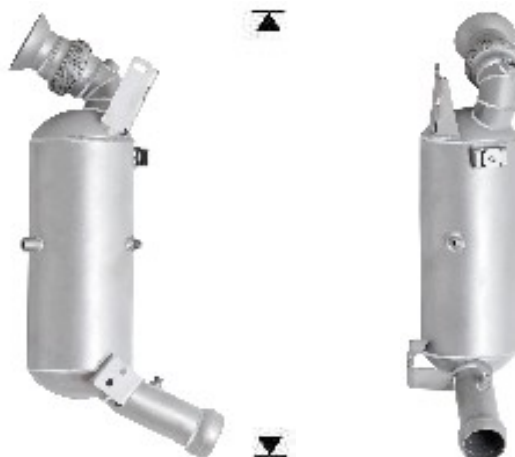

Fabricante de **catalizadores y filtros de partículas**

ESPAÑOL

MERCEDES

**FD5072**

PK1224

**OBD**

mm.  
↔

680

7.30

Euro  
5

Orig.:

2044907436

MARCA	MODELO	FECHA
MERCEDES	C220TD 2.1TD CDI DPF 2143 cc 120 Kw / 163 cv 651911 (204)	12/08>3/14
MERCEDES	C220TD 2.1TD CDI DPF 2143 cc 125 Kw / 170 cv 651911 (204)	12/08>3/14
MERCEDES	C250TD 2.1TD CDI DPF 2143 cc 150 Kw / 204 cv 651911 (204)	8/08>3/14
MERCEDES	<b>CLS250D 2.1TD CDI DPF 2143 cc 150 Kw / 204 cv 651924 (218)</b>	9/10>7/14
MERCEDES	E220TD 2.1TD CDI DPF 2143 cc 120 Kw / 163 cv 651911 (207, 212)	1/09>8/14
MERCEDES	E220TD 2.1TD CDI DPF 2143 cc 125 Kw / 170 cv 651911-651924 (207, 212)	1/09>8/14
MERCEDES	E250TD 2.1TD CDI DPF 2143 cc 150 Kw / 204 cv 651911-651924 (207, 212)	1/09>8/14
MERCEDES	E300TD Hybrid 2.1TD CDI DPF 2143 cc 150 Kw / 204 cv 651924 (212)	4/12>12/14

Ø 74,2 ext