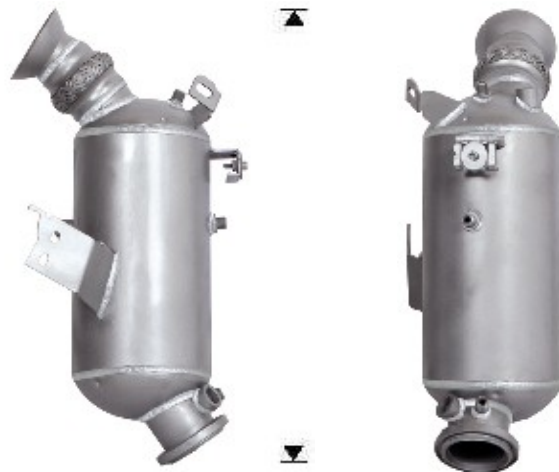

Fabricante de **catalizadores y filtros de partículas**

ESPAÑOL ▾

MERCEDES

FD5202Q

PK1335

OBD

530

7.00

**Euro
6**

Orig.:

2054901200, 2054908114

MARCA	MODELO	FECHA
MERCEDES	C200TD 2.1TD CDI Blue TEC DPF 2143 cc 100 Kw / 136 cv 651921 (205)	10/15>5/18
MERCEDES	C220TD 2.1TD CDI Blue TEC DPF 2143 cc 120 Kw / 163 cv 651921 (205)	12/13>5/18
MERCEDES	C220TD 2.1TD CDI Blue TEC DPF 2143 cc 125 Kw / 170 cv 651921 (205)	12/13>5/18
MERCEDES	C250TD 2.1TD CDI Blue TEC DPF 2143 cc 150 Kw / 204 cv 651921 (205)	2/14>5/18
MERCEDES	C300TD 2.1TD CDI Blue TEC Hybrid DPF 2143 cc 150 Kw / 204 cv 651921 (205)	5/14>5/18

Ø 88,8 ext.

Ø 68,2 ext.