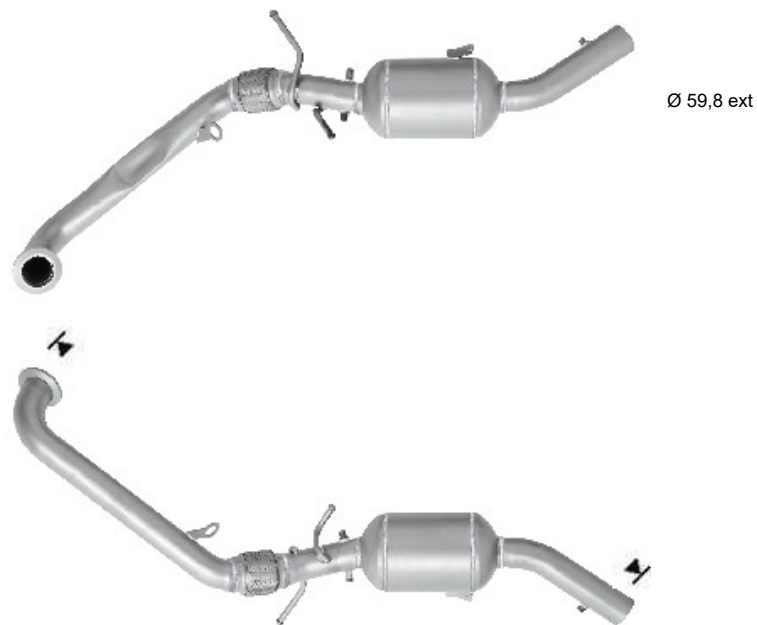

Fabricante de **catalizadores y filtros de partículas**

ESPAÑOL ▾

MERCEDES

FD1066

PK814

1260

7.20

Orig.:

1684432780, 1694900092, 1694900592, 1694900692

MARCA	MODELO	FECHA
MERCEDES	A160 2.0TD CDi DPF 1991 cc 60 Kw / 82 cv 640942 (169)	7/04>12/09
MERCEDES	A180 2.0TD CDi DPF 1991 cc 80 Kw / 109 cv 640940 (169)	7/04>12/09
MERCEDES	A200 2.0TD CDi DPF 1991 cc 103 Kw / 140 cv 640941 (169)	7/04>12/09
MERCEDES	B180 2.0TD CDi DPF 1991 cc 80 Kw / 109 cv 640940 (245)	5/05>12/09
MERCEDES	B200 2.0TD CDi DPF 1991 cc 103 Kw / 140 cv 640941 (245)	5/05>12/09

Ø 91,8 ext