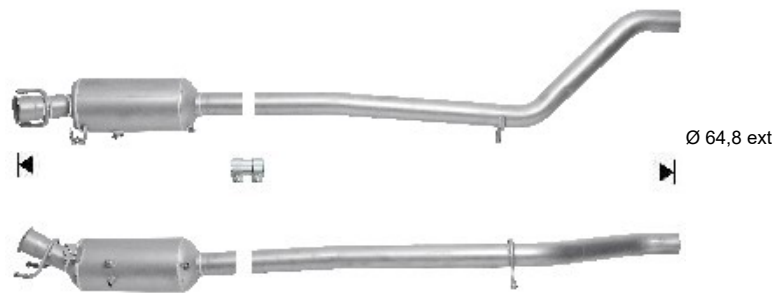

2464901720

MARCA	MODELO	FECHA
MERCEDES	A180 1.8TD CDI DPF 1796 cc 80 Kw / 109 cv 651901 (176)	9/12>10/14
MERCEDES	A200 1.8TD CDI DPF 1796 cc 100 Kw / 136 cv 651901 (176)	9/12>10/14
MERCEDES	A220 2.1TD CDI DPF 2143 cc 125 Kw / 170 cv 651930 (176)	9/12>10/15
MERCEDES	B180 1.8TD CDI DPF 1796 cc 80 Kw / 109 cv 651901 (246)	9/11>12/13
MERCEDES	B200 1.8TD CDI DPF 1796 cc 100 Kw / 136 cv 651901 (246)	9/11>12/13
MERCEDES	B220 2.1TD CDI DPF 2143 cc 125 Kw / 170 cv 651930 (246)	9/11>12/14

Ø 81x140°

Ø 61,8 int