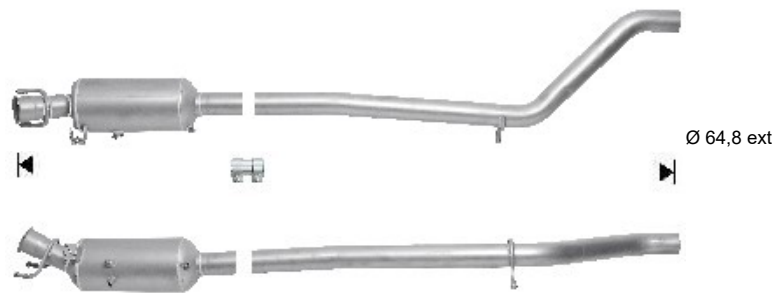

2464901720

MARCA	MODELO	FECHA
MERCEDES	A180 1.8TD CDI DPF 1796 cc 80 Kw / 109 cv 651901 (176)	9/12>10/14
MERCEDES	A200 1.8TD CDI DPF 1796 cc 100 Kw / 136 cv 651901 (176)	9/12>10/14
MERCEDES	A220 2.1TD CDI DPF 2143 cc 125 Kw / 170 cv 651930 (176)	9/12>10/15
MERCEDES	B180 1.8TD CDI DPF 1796 cc 80 Kw / 109 cv 651901 (246)	9/11>12/13
MERCEDES	B200 1.8TD CDI DPF 1796 cc 100 Kw / 136 cv 651901 (246)	9/11>12/13
MERCEDES	B220 2.1TD CDI DPF 2143 cc 125 Kw / 170 cv 651930 (246)	9/11>12/14

Ø 81x140°

Ø 61,8 int