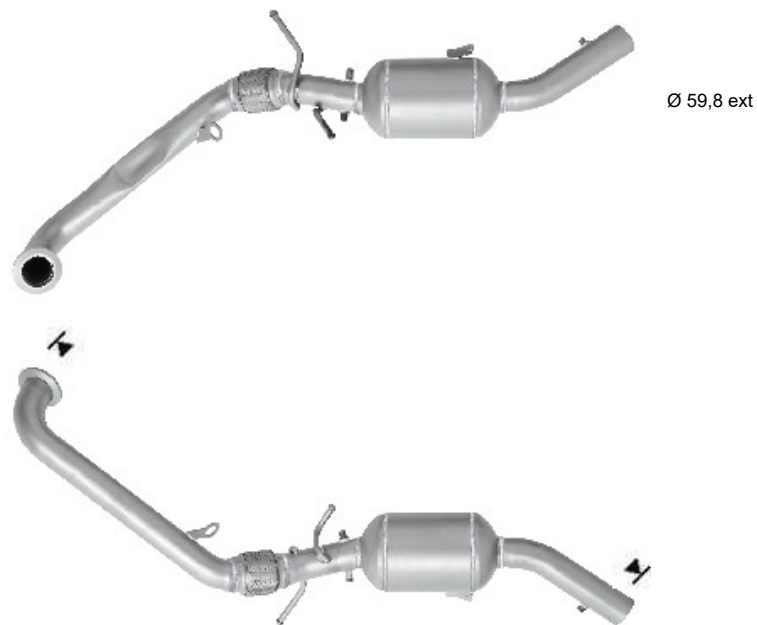

ESPAÑOL

Fabricante de **catalizadores y filtros de partículas**

MERCEDES

FD1066Q

PK814

1260

8.10

Orig.:

1684432780, 1694900092, 1694900592, 1694900692

| MARCA | MODELO | FECHA |
|----------|--|------------|
| MERCEDES | A160 2.0TD CDi DPF 1991 cc 60 Kw / 82 cv 640942 (169) | 7/04>12/09 |
| MERCEDES | A180 2.0TD CDi DPF 1991 cc 80 Kw / 109 cv 640940 (169) | 7/04>12/09 |
| MERCEDES | A200 2.0TD CDi DPF 1991 cc 103 Kw / 140 cv 640941 (169) | 7/04>12/09 |
| MERCEDES | B180 2.0TD CDi DPF 1991 cc 80 Kw / 109 cv 640940 (245) | 5/05>12/09 |
| MERCEDES | B200 2.0TD CDi DPF 1991 cc 103 Kw / 140 cv 640941 (245) | 5/05>12/09 |

Ø 91,8 ext