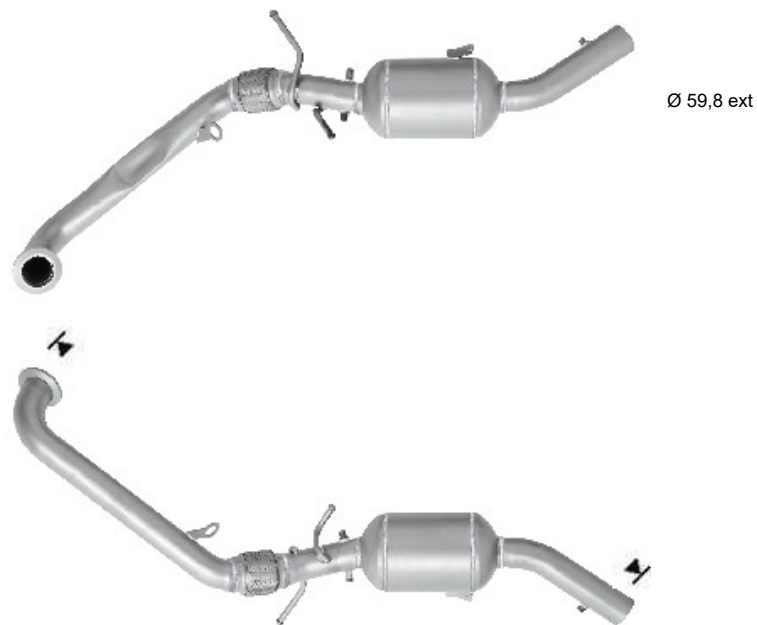

Fabricante de **catalizadores y filtros de partículas**

ESPAÑOL

MERCEDES

FD1066

PK814

1260

7.20

Orig.:

1684432780, 1694900092, 1694900592, 1694900692

MARCA	MODELO	FECHA
MERCEDES	A160 2.0TD CDi DPF 1991 cc 60 Kw / 82 cv 640942 (169)	7/04>12/09
MERCEDES	A180 2.0TD CDi DPF 1991 cc 80 Kw / 109 cv 640940 (169)	7/04>12/09
MERCEDES	A200 2.0TD CDi DPF 1991 cc 103 Kw / 140 cv 640941 (169)	7/04>12/09
MERCEDES	B180 2.0TD CDi DPF 1991 cc 80 Kw / 109 cv 640940 (245)	5/05>12/09
MERCEDES	B200 2.0TD CDi DPF 1991 cc 103 Kw / 140 cv 640941 (245)	5/05>12/09

Ø 91,8 ext