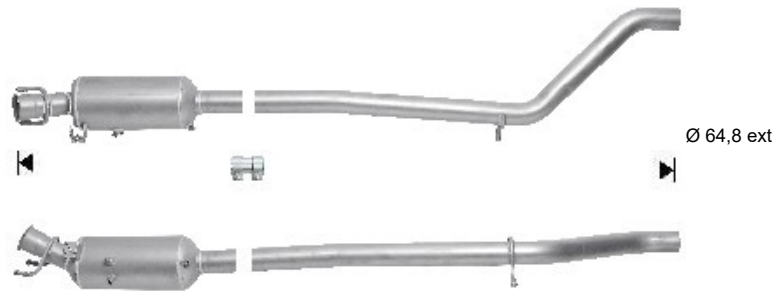

Orig.:

2464901720

MARCA	MODELO	FECHA
MERCEDES	A180 1.8TD CDI DPF 1796 cc 80 Kw / 109 cv 651901 (176)	9/12>10/14
MERCEDES	A200 1.8TD CDI DPF 1796 cc 100 Kw / 136 cv 651901 (176)	9/12>10/14
MERCEDES	A220 2.1TD CDI DPF 2143 cc 125 Kw / 170 cv 651930 (176)	9/12>10/15
MERCEDES	B180 1.8TD CDI DPF 1796 cc 80 Kw / 109 cv 651901 (246)	9/11>12/13
MERCEDES	B200 1.8TD CDI DPF 1796 cc 100 Kw / 136 cv 651901 (246)	9/11>12/13
MERCEDES	B220 2.1TD CDI DPF 2143 cc 125 Kw / 170 cv 651930 (246)	9/11>12/14

Ø 81x140°

Ø 61,8 int