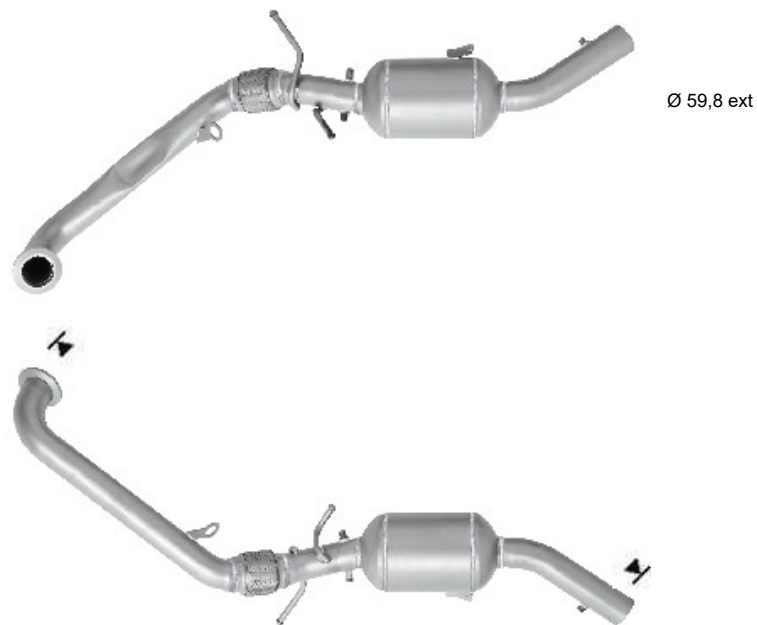

MERCEDES

FD1066Q

PK814

1260

8.10

Orig.:

1684432780, 1694900092, 1694900592, 1694900692

MARCA	MODELO	FECHA
MERCEDES	A160 2.0TD CDi DPF 1991 cc 60 Kw / 82 cv 640942 (169)	7/04>12/09
MERCEDES	A180 2.0TD CDi DPF 1991 cc 80 Kw / 109 cv 640940 (169)	7/04>12/09
MERCEDES	A200 2.0TD CDi DPF 1991 cc 103 Kw / 140 cv 640941 (169)	7/04>12/09
MERCEDES	B180 2.0TD CDi DPF 1991 cc 80 Kw / 109 cv 640940 (245)	5/05>12/09
MERCEDES	B200 2.0TD CDi DPF 1991 cc 103 Kw / 140 cv 640941 (245)	5/05>12/09

Ø 59,8 ext

Ø 91,8 ext