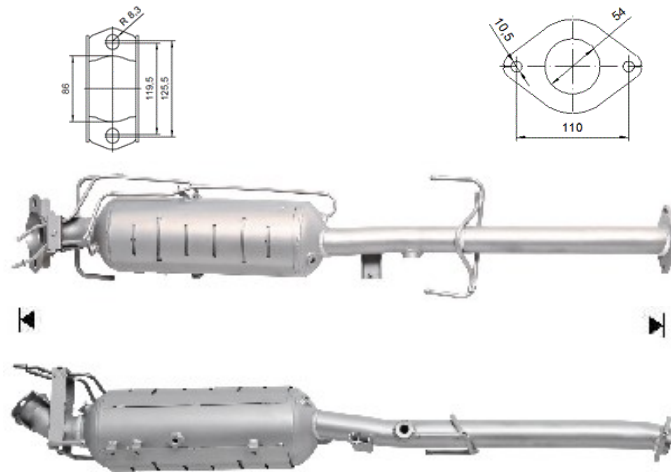

R2YE2055X, R2YE2055XA, RFY82055XA

MARCA	MODELO	FECHA
MAZDA	6 2.0TD DITD DPF 1998 cc 103 Kw / 140 cv MZR-CD20 (RF)	8/07>12/10
MAZDA	6 2.2TD CDVI DPF 2184 cc 92 Kw / 125 cv MZR-CD22 (R2)	1/09>11/09
MAZDA	6 2.2TD CDVI DPF 2184 cc 120 Kw / 163 cv MZR-CD22 (R2)	11/08>11/09
MAZDA	6 2.2TD CDVI DPF 2184 cc 136 Kw / 185 cv MZR-CD22 (R2)	11/08>11/09

Ø 53,5 ext