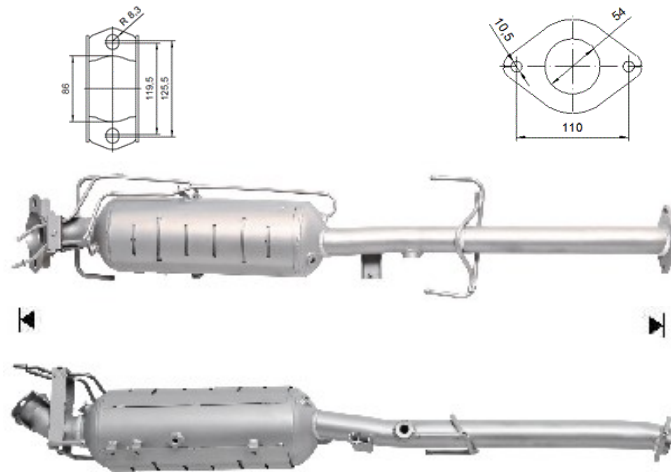

MAZDA

FD5036

PK1249

1300

10.10

Orig.:

R2YE2055X, R2YE2055XA, RFY82055XA

MARCA	MODELO	FECHA
MAZDA	6 2.0TD DITD DPF 1998 cc 103 Kw / 140 cv MZR-CD20 (RF)	8/07>12/10
MAZDA	6 2.2TD CDVI DPF 2184 cc 92 Kw / 125 cv MZR-CD22 (R2)	1/09>11/09
MAZDA	6 2.2TD CDVI DPF 2184 cc 120 Kw / 163 cv MZR-CD22 (R2)	11/08>11/09
MAZDA	6 2.2TD CDVI DPF 2184 cc 136 Kw / 185 cv MZR-CD22 (R2)	11/08>11/09

Ø 53,5 ext