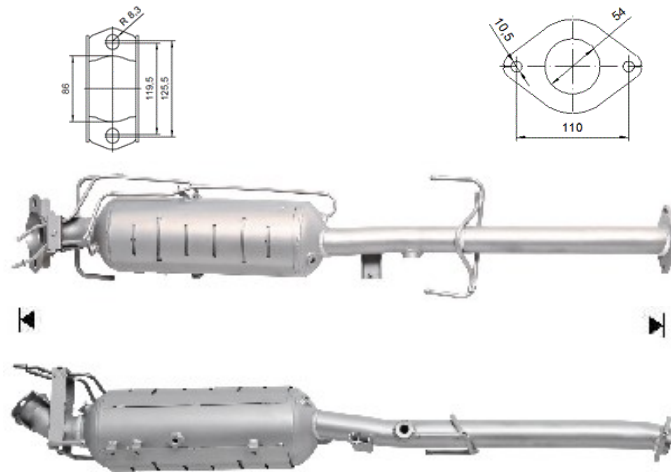

MAZDA

FD5036Q

PK1249

1300

11.00

Orig.:

R2YE2055X, R2YE2055XA, RFY82055XA

MARCA	MODELO	FECHA
MAZDA	6 2.0TD DITD DPF 1998 cc 103 Kw / 140 cv MZR-CD20 (RF)	8/07>12/10
MAZDA	6 2.2TD CDVI DPF 2184 cc 92 Kw / 125 cv MZR-CD22 (R2)	1/09>11/09
MAZDA	6 2.2TD CDVI DPF 2184 cc 120 Kw / 163 cv MZR-CD22 (R2)	11/08>11/09
MAZDA	6 2.2TD CDVI DPF 2184 cc 136 Kw / 185 cv MZR-CD22 (R2)	11/08>11/09

Ø 53,5 ext