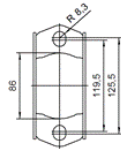

MAZDA

**FD5006Q**

PK1028

1220

9.55

Orig.:

RFY62055X, RFY62055XA

MARCA	MODELO	FECHA
MAZDA	6 2.0TD DITD DPF 1998 cc 89 Kw / 121 cv MZR-CD (RF)	4/05>8/07
MAZDA	6 2.0TD DITD DPF 1998 cc 105 Kw / 143 cv MZR-CD (RF)	4/05>8/07

Ø 50,8 ext