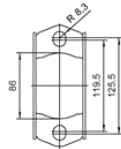

MAZDA

FD5006

PK1028

1220

9.45

Orig.:

RFY62055X, RFY62055XA

MARCA	MODELO	FECHA
MAZDA	6 2.0TD DITD DPF 1998 cc 89 Kw / 121 cv MZR-CD (RF)	4/05>8/07
MAZDA	6 2.0TD DITD DPF 1998 cc 105 Kw / 143 cv MZR-CD (RF)	4/05>8/07

Ø 50,8 ext