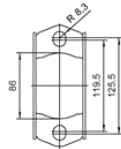

MAZDA

FD5006Q

PK1028

1220

9.55

Orig.:

RFY62055X, RFY62055XA

MARCA	MODELO	FECHA
MAZDA	6 2.0TD DITD DPF 1998 cc 89 Kw / 121 cv MZR-CD (RF)	4/05>8/07
MAZDA	6 2.0TD DITD DPF 1998 cc 105 Kw / 143 cv MZR-CD (RF)	4/05>8/07

Ø 50,8 ext