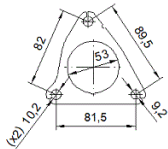

MARCA	MODELO	FECHA
LAND ROVER	RANGE ROVER 3.0TD DPF 2993 cc 155 Kw / 211 cv 306DT	10/13>
LAND ROVER	RANGE ROVER SPORT 3.0TD DPF 2993 cc 155 Kw / 211 cv 306DT	7/13>
LAND ROVER	RANGE ROVER 3.0TD DPF 2993 cc 183 Kw / 249 cv 306DT	8/12>
LAND ROVER	RANGE ROVER SPORT 3.0TD DPF 2993 cc 183 Kw / 249 cv 306DT	7/13>
LAND ROVER	RANGE ROVER 3.0TD DPF 2993 cc 190 Kw / 258 cv 306DT	10/12>
LAND ROVER	RANGE ROVER SPORT 3.0TD DPF 2993 cc 190 Kw / 258 cv 306DT	7/13>
LAND ROVER	RANGE ROVER 3.0TD DPF 2993 cc 215 Kw / 292 cv 306DT	10/13>
LAND ROVER	RANGE ROVER SPORT 3.0TD DPF 2993 cc 215 Kw / 292 cv 306DT	10/13>

Ø 60x180°

Ø 69,8 ext.