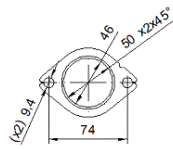

MARCA	MODELO	FECHA
LAND ROVER	RANGE ROVER 3.0TD DPF 2993 cc 155 Kw / 211 cv 306DT	10/13>
LAND ROVER	RANGE ROVER SPORT 3.0TD DPF 2993 cc 155 Kw / 211 cv 306DT	7/13>
LAND ROVER	RANGE ROVER 3.0TD DPF 2993 cc 183 Kw / 249 cv 306DT	8/12>
LAND ROVER	RANGE ROVER SPORT 3.0TD DPF 2993 cc 183 Kw / 249 cv 306DT	7/13>
LAND ROVER	RANGE ROVER 3.0TD DPF 2993 cc 190 Kw / 258 cv 306DT	10/12>
LAND ROVER	RANGE ROVER SPORT 3.0TD DPF 2993 cc 190 Kw / 258 cv 306DT	7/13>
LAND ROVER	RANGE ROVER 3.0TD DPF 2993 cc 215 Kw / 292 cv 306DT	10/13>
LAND ROVER	RANGE ROVER SPORT 3.0TD DPF 2993 cc 215 Kw / 292 cv 306DT	10/13>

Ø 60x180°

Ø 69,8 ext.