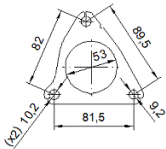

MARCA	MODELO	FECHA
LAND ROVER	RANGE ROVER 3.0TD DPF 2993 cc 155 Kw / 211 cv 306DT	10/13>
LAND ROVER	RANGE ROVER SPORT 3.0TD DPF 2993 cc 155 Kw / 211 cv 306DT	7/13>
LAND ROVER	RANGE ROVER 3.0TD DPF 2993 cc 183 Kw / 249 cv 306DT	8/12>
LAND ROVER	RANGE ROVER SPORT 3.0TD DPF 2993 cc 183 Kw / 249 cv 306DT	7/13>
LAND ROVER	RANGE ROVER 3.0TD DPF 2993 cc 190 Kw / 258 cv 306DT	10/12>
LAND ROVER	RANGE ROVER SPORT 3.0TD DPF 2993 cc 190 Kw / 258 cv 306DT	7/13>
LAND ROVER	RANGE ROVER 3.0TD DPF 2993 cc 215 Kw / 292 cv 306DT	10/13>
LAND ROVER	RANGE ROVER SPORT 3.0TD DPF 2993 cc 215 Kw / 292 cv 306DT	10/13>

Ø 60x180°

Ø 69,8 ext.