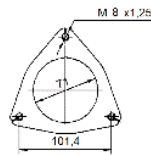

LAND ROVER

FD1092Q

PK1180

790

8.20

Orig.:

LR006014, LR006765, LR029196

MARCA	MODELO	FECHA
LAND ROVER	FREELANDER 2.2TD TD4 DPF 2179 cc 110 Kw / 150 cv 224DT (DW12)	10/06>7/10
LAND ROVER	FREELANDER 2.2TD TD4 DPF 2179 cc 112 Kw / 152 cv 224DT (DW12)	1/07>7/10
LAND ROVER	FREELANDER 2.2TD TD4 DPF 2179 cc 118 Kw / 160 cv 224DT (DW12)	10/06>7/10

Ø 59,8 ext