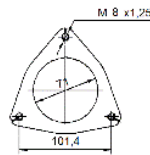

LAND ROVER

FD1092

PK1180

790

7.30

Orig.:

LR006014, LR006765, LR029196

MARCA	MODELO	FECHA
LAND ROVER	FREELANDER 2.2TD TD4 DPF 2179 cc 110 Kw / 150 cv 224DT (DW12)	10/06>7/10
LAND ROVER	FREELANDER 2.2TD TD4 DPF 2179 cc 112 Kw / 152 cv 224DT (DW12)	1/07>7/10
LAND ROVER	FREELANDER 2.2TD TD4 DPF 2179 cc 118 Kw / 160 cv 224DT (DW12)	10/06>7/10

Ø 59,8 ext