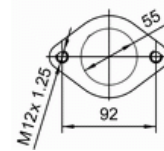

2899027290

MARCA	MODELO	FECHA
KIA	SPORTAGE 2.0TD CRDI DPF 1991 cc 83 Kw / 113 cv D4EA	9/06>5/10
KIA	SPORTAGE 2.0TD CRDI DPF 1991 cc 100 Kw / 136 cv D4EA	9/06>5/10
KIA	SPORTAGE 2.0TD CRDI DPF 1991 cc 103 Kw / 140 cv D4EA	9/06>5/10
KIA	SPORTAGE 2.0TD CRDI DPF 1991 cc 110 Kw / 150 cv D4EA	9/07>5/10