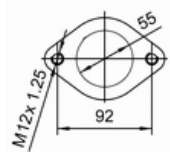

2899027290

MARCA	MODELO	FECHA
KIA	SPORTAGE 2.0TD CRDI DPF 1991 cc 83 Kw / 113 cv D4EA	9/06>5/10
KIA	SPORTAGE 2.0TD CRDI DPF 1991 cc 100 Kw / 136 cv D4EA	9/06>5/10
KIA	SPORTAGE 2.0TD CRDI DPF 1991 cc 103 Kw / 140 cv D4EA	9/06>5/10
KIA	SPORTAGE 2.0TD CRDI DPF 1991 cc 110 Kw / 150 cv D4EA	9/07>5/10