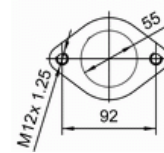

2899027290

MARCA	MODELO	FECHA
KIA	SPORTAGE 2.0TD CRDI DPF 1991 cc 83 Kw / 113 cv D4EA	9/06>5/10
KIA	SPORTAGE 2.0TD CRDI DPF 1991 cc 100 Kw / 136 cv D4EA	9/06>5/10
KIA	SPORTAGE 2.0TD CRDI DPF 1991 cc 103 Kw / 140 cv D4EA	9/06>5/10
KIA	SPORTAGE 2.0TD CRDI DPF 1991 cc 110 Kw / 150 cv D4EA	9/07>5/10