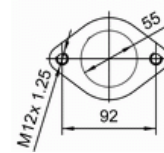

2899027290

MARCA	MODELO	FECHA
KIA	SPORTAGE 2.0TD CRDI DPF 1991 cc 83 Kw / 113 cv D4EA	9/06>5/10
KIA	SPORTAGE 2.0TD CRDI DPF 1991 cc 100 Kw / 136 cv D4EA	9/06>5/10
KIA	<b>SPORTAGE 2.0TD CRDI DPF 1991 cc 103 Kw / 140 cv D4EA</b>	9/06>5/10
KIA	SPORTAGE 2.0TD CRDI DPF 1991 cc 110 Kw / 150 cv D4EA	9/07>5/10