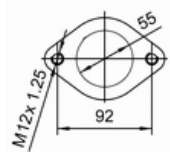

2899027290

MARCA	MODELO	FECHA
KIA	SPORTAGE 2.0TD CRDI DPF 1991 cc 83 Kw / 113 cv D4EA	9/06>5/10
KIA	SPORTAGE 2.0TD CRDI DPF 1991 cc 100 Kw / 136 cv D4EA	9/06>5/10
KIA	<b>SPORTAGE 2.0TD CRDI DPF 1991 cc 103 Kw / 140 cv D4EA</b>	9/06>5/10
KIA	SPORTAGE 2.0TD CRDI DPF 1991 cc 110 Kw / 150 cv D4EA	9/07>5/10