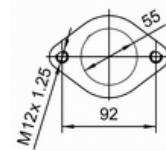

2899027290

MARCA	MODELO	FECHA
KIA	SPORTAGE 2.0TD CRDI DPF 1991 cc 83 Kw / 113 cv D4EA	9/06>5/10
KIA	SPORTAGE 2.0TD CRDI DPF 1991 cc 100 Kw / 136 cv D4EA	9/06>5/10
KIA	SPORTAGE 2.0TD CRDI DPF 1991 cc 103 Kw / 140 cv D4EA	9/06>5/10
KIA	SPORTAGE 2.0TD CRDI DPF 1991 cc 110 Kw / 150 cv D4EA	9/07>5/10