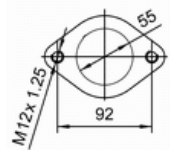

2899027290

MARCA	MODELO	FECHA
KIA	SPORTAGE 2.0TD CRDI DPF 1991 cc 83 Kw / 113 cv D4EA	9/06>5/10
KIA	SPORTAGE 2.0TD CRDI DPF 1991 cc 100 Kw / 136 cv D4EA	9/06>5/10
KIA	SPORTAGE 2.0TD CRDI DPF 1991 cc 103 Kw / 140 cv D4EA	9/06>5/10
KIA	SPORTAGE 2.0TD CRDI DPF 1991 cc 110 Kw / 150 cv D4EA	9/07>5/10