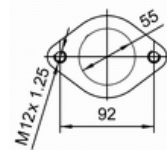

2899027290

MARCA	MODELO	FECHA
KIA	SPORTAGE 2.0TD CRDI DPF 1991 cc 83 Kw / 113 cv D4EA	9/06>5/10
KIA	SPORTAGE 2.0TD CRDI DPF 1991 cc 100 Kw / 136 cv D4EA	9/06>5/10
KIA	SPORTAGE 2.0TD CRDI DPF 1991 cc 103 Kw / 140 cv D4EA	9/06>5/10
KIA	SPORTAGE 2.0TD CRDI DPF 1991 cc 110 Kw / 150 cv D4EA	9/07>5/10