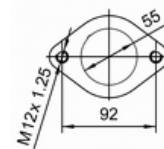

2899027260, 2899027280

MARCA	MODELO	FECHA
HYUNDAI	TUCSON 2.0TD CRDI 1991 cc 82 Kw / 112 cv D4EA	7/04>12/06
HYUNDAI	TUCSON 2.0TD CRDI DPF 1991 cc 88 Kw / 120 cv D4EA	1/07>3/10
HYUNDAI	TUCSON 2.0TD CRDI DPF 1991 cc 100 Kw / 136 cv D4EA	9/06>10/10
HYUNDAI	TUCSON 2.0TD CRDI DPF 1991 cc 103 Kw / 140 cv D4EA	9/06>10/10
HYUNDAI	TUCSON 2.0TD CRDI DPF 1991 cc 110 Kw / 150 cv D4EA	1/08>3/10
KIA	SPORTAGE 2.0TD CRDI DPF 1991 cc 83 Kw / 113 cv D4EA	7/05>9/05