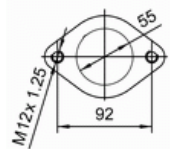

2899027260, 2899027280

MARCA	MODELO	FECHA
HYUNDAI	TUCSON 2.0TD CRDI 1991 cc 82 Kw / 112 cv D4EA	7/04>12/06
HYUNDAI	TUCSON 2.0TD CRDI DPF 1991 cc 88 Kw / 120 cv D4EA	1/07>3/10
HYUNDAI	TUCSON 2.0TD CRDI DPF 1991 cc 100 Kw / 136 cv D4EA	9/06>10/10
HYUNDAI	TUCSON 2.0TD CRDI DPF 1991 cc 103 Kw / 140 cv D4EA	9/06>10/10
HYUNDAI	TUCSON 2.0TD CRDI DPF 1991 cc 110 Kw / 150 cv D4EA	1/08>3/10
KIA	SPORTAGE 2.0TD CRDI DPF 1991 cc 83 Kw / 113 cv D4EA	7/05>9/05