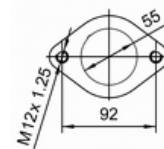

2899027260, 2899027280

MARCA	MODELO	FECHA
HYUNDAI	TUCSON 2.0TD CRDI 1991 cc 82 Kw / 112 cv D4EA	7/04>12/06
HYUNDAI	TUCSON 2.0TD CRDI DPF 1991 cc 88 Kw / 120 cv D4EA	1/07>3/10
HYUNDAI	TUCSON 2.0TD CRDI DPF 1991 cc 100 Kw / 136 cv D4EA	9/06>10/10
HYUNDAI	<b>TUCSON 2.0TD CRDI DPF 1991 cc 103 Kw / 140 cv D4EA</b>	9/06>10/10
HYUNDAI	TUCSON 2.0TD CRDI DPF 1991 cc 110 Kw / 150 cv D4EA	1/08>3/10
KIA	SPORTAGE 2.0TD CRDI DPF 1991 cc 83 Kw / 113 cv D4EA	7/05>9/05