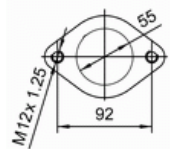

2899027260, 2899027280

MARCA	MODELO	FECHA
HYUNDAI	TUCSON 2.0TD CRDI 1991 cc 82 Kw / 112 cv D4EA	7/04>12/06
HYUNDAI	TUCSON 2.0TD CRDI DPF 1991 cc 88 Kw / 120 cv D4EA	1/07>3/10
HYUNDAI	TUCSON 2.0TD CRDI DPF 1991 cc 100 Kw / 136 cv D4EA	9/06>10/10
HYUNDAI	<b>TUCSON 2.0TD CRDI DPF 1991 cc 103 Kw / 140 cv D4EA</b>	9/06>10/10
HYUNDAI	TUCSON 2.0TD CRDI DPF 1991 cc 110 Kw / 150 cv D4EA	1/08>3/10
KIA	SPORTAGE 2.0TD CRDI DPF 1991 cc 83 Kw / 113 cv D4EA	7/05>9/05