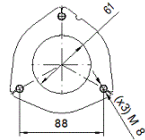

51861468, 55199689

MARCA	MODELO	FECHA
ALFA ROMEO	MI-TO 1.3TD MJTD DPF 1248 cc 66 Kw / 90 cv 199A3000	9/08>12/11
FIAT	GRANDE PUNTO 1.3TD MJTD DPF 1248 cc 51 Kw / 69 cv 199B2000	7/08>12/11
FIAT	GRANDE PUNTO 1.3TD MJTD DPF 1248 cc 55 Kw / 75 cv 199A2000	10/05>12/10
FIAT	<b>GRANDE PUNTO 1.3TD MJTD DPF 1248 cc 66 Kw / 90 cv 199A3000</b>	10/05>12/10

Ø 50,8 ext