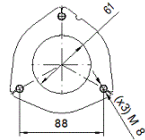

51861468, 55199689

MARCA	MODELO	FECHA
ALFA ROMEO	MI-TO 1.3TD MJTD DPF 1248 cc 66 Kw / 90 cv 199A3000	9/08>12/11
FIAT	<b>GRANDE PUNTO 1.3TD MJTD DPF 1248 cc 51 Kw / 69 cv 199B2000</b>	7/08>12/11
FIAT	GRANDE PUNTO 1.3TD MJTD DPF 1248 cc 55 Kw / 75 cv 199A2000	10/05>12/10
FIAT	GRANDE PUNTO 1.3TD MJTD DPF 1248 cc 66 Kw / 90 cv 199A3000	10/05>12/10

Ø 50,8 ext