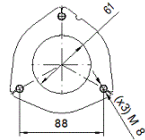

51861468, 55199689

MARCA	MODELO	FECHA
ALFA ROMEO	MI-TO 1.3TD MJTD DPF 1248 cc 66 Kw / 90 cv 199A3000	9/08>12/11
FIAT	GRANDE PUNTO 1.3TD MJTD DPF 1248 cc 51 Kw / 69 cv 199B2000	7/08>12/11
FIAT	GRANDE PUNTO 1.3TD MJTD DPF 1248 cc 55 Kw / 75 cv 199A2000	10/05>12/10
FIAT	GRANDE PUNTO 1.3TD MJTD DPF 1248 cc 66 Kw / 90 cv 199A3000	10/05>12/10

Ø 50,8 ext