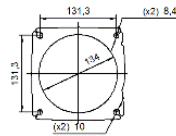

1731FR, 1731L6, 174001, 174020

MARCA	MODELO	FECHA
CITROËN	C5 2.2TD HDI DPF 2179 cc 98 Kw / 133 cv DW12TED4 (4HX)	2/01>8/04
CITROËN	C5 2.2TD HDI DPF 2179 cc 98 Kw / 133 cv DW12TED4 (4HX)	9/04>12/05

Ø 80x90°