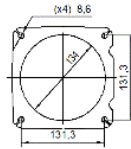

Kg.

6.60

Orig.:

1731QG, 174036

MARCA	MODELO	FECHA
CITROËN	C4 2.0TD HDI DPF 1997 cc 100 Kw / 136 cv DW10BTED4/F (RHR)	7/07>
PEUGEOT	308 2.0TD HDI DPF 1997 cc 100 Kw / 136 cv DW10BTED4/F (RHR)	9/07>

Ø 70x90°