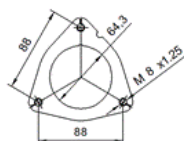

ALFA ROMEO

**FD5020Q**

PK1029

760

7.35

Orig.:

51767239, 51780158, 51786867, 51797130, 51805364, 51831548, 51832671

MARCA	MODELO	FECHA
ALFA ROMEO	159 1.9TD JTDM DPF 1910 cc 85 Kw / 115 cv 937A7000 Single Pipe	7/05>2/08
ALFA ROMEO	159 1.9TD JTDM DPF 1910 cc 85 Kw / 116 cv 937A7000 Double Pipe	7/05>
ALFA ROMEO	159 1.9TD JTDM DPF 1910 cc 88 Kw / 120 cv 939A1000 Double Pipe	7/05>
ALFA ROMEO	159 1.9TD JTDM DPF 1910 cc 88 Kw / 120 cv 939A1000 Single Pipe	7/05>2/08
ALFA ROMEO	159 1.9TD JTDM DPF 1910 cc 100 Kw / 136 cv 937A8000, 939A8000 Single Pipe	7/05>2/08
ALFA ROMEO	159 1.9TD JTDM DPF 1910 cc 100 Kw / 136 cv 937A8000, 939A8000 Double Pipe	7/05>
ALFA ROMEO	159 1.9TD JTDM DPF 1910 cc 110 Kw / 150 cv 939A2000 Double Pipe	7/05>
ALFA ROMEO	159 1.9TD JTDM DPF 1910 cc 110 Kw / 150 cv 939A2000 Single Pipe	7/05>2/08
ALFA ROMEO	159 2.4TD JTDM DPF 2387 cc 147 Kw / 200 cv 939A3000 Single Pipe	7/05>2/08
ALFA ROMEO	159 2.4TD JTDM DPF 2387 cc 147 Kw / 200 cv 939A3000 Double Pipe	7/05>
ALFA ROMEO	159 2.4TD JTDM DPF 2387 cc 154 Kw / 210 cv 939A9000 Single Pipe	5/07>2/08
ALFA ROMEO	BRERA 2.4TD JTDM DPF 2387 cc 147 Kw / 200 cv 939A3000 Single Pipe	1/06>10/10
ALFA ROMEO	BRERA 2.4TD JTDM DPF 2387 cc 147 Kw / 200 cv 939A3000 Double Pipe	7/06>
ALFA ROMEO	BRERA 2.4TD JTDM DPF 2387 cc 154 Kw / 210 cv 939A9000 Single Pipe	4/07>10/10
ALFA ROMEO	<b>SPIDER 2.4TD JTDM DPF 2387 cc 147 Kw / 200 cv 939A3000 Single Pipe</b>	2/07>9/10
ALFA ROMEO	SPIDER 2.4TD JTDM DPF 2387 cc 147 Kw / 200 cv 939A3000 Double Pipe	11/06>10/10

Ø 54,8 ext