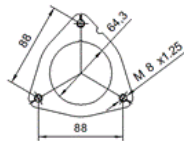

ALFA ROMEO

FD5020

PK1029

760

7.25

Orig.:

51767239, 51780158, 51786867, 51797130, 51805364, 51831548, 51832671

MARCA	MODELO	FECHA
ALFA ROMEO	159 1.9TD JTDM DPF 1910 cc 85 Kw / 115 cv 937A7000 Single Pipe	7/05>2/08
ALFA ROMEO	159 1.9TD JTDM DPF 1910 cc 85 Kw / 116 cv 937A7000 Double Pipe	7/05>
ALFA ROMEO	159 1.9TD JTDM DPF 1910 cc 88 Kw / 120 cv 939A1000 Double Pipe	7/05>
ALFA ROMEO	159 1.9TD JTDM DPF 1910 cc 88 Kw / 120 cv 939A1000 Single Pipe	7/05>2/08
ALFA ROMEO	159 1.9TD JTDM DPF 1910 cc 100 Kw / 136 cv 937A8000, 939A8000 Single Pipe	7/05>2/08
ALFA ROMEO	159 1.9TD JTDM DPF 1910 cc 100 Kw / 136 cv 937A8000, 939A8000 Double Pipe	7/05>
ALFA ROMEO	159 1.9TD JTDM DPF 1910 cc 110 Kw / 150 cv 939A2000 Double Pipe	7/05>
ALFA ROMEO	159 1.9TD JTDM DPF 1910 cc 110 Kw / 150 cv 939A2000 Single Pipe	7/05>2/08
ALFA ROMEO	159 2.4TD JTDM DPF 2387 cc 147 Kw / 200 cv 939A3000 Single Pipe	7/05>2/08
ALFA ROMEO	159 2.4TD JTDM DPF 2387 cc 147 Kw / 200 cv 939A3000 Double Pipe	7/05>
ALFA ROMEO	159 2.4TD JTDM DPF 2387 cc 154 Kw / 210 cv 939A9000 Single Pipe	5/07>2/08
ALFA ROMEO	BRERA 2.4TD JTDM DPF 2387 cc 147 Kw / 200 cv 939A3000 Single Pipe	1/06>10/10
ALFA ROMEO	BRERA 2.4TD JTDM DPF 2387 cc 147 Kw / 200 cv 939A3000 Double Pipe	7/06>
ALFA ROMEO	BRERA 2.4TD JTDM DPF 2387 cc 154 Kw / 210 cv 939A9000 Single Pipe	4/07>10/10
ALFA ROMEO	SPIDER 2.4TD JTDM DPF 2387 cc 147 Kw / 200 cv 939A3000 Single Pipe	2/07>9/10
ALFA ROMEO	SPIDER 2.4TD JTDM DPF 2387 cc 147 Kw / 200 cv 939A3000 Double Pipe	11/06>10/10

Ø 54,8 ext