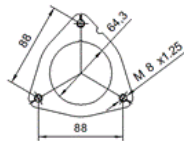

ALFA ROMEO

**FD5020Q**

PK1029

760

7.35

Orig.:

51767239, 51780158, 51786867, 51797130, 51805364, 51831548, 51832671

MARCA	MODELO	FECHA
ALFA ROMEO	159 1.9TD JTDM DPF 1910 cc 85 Kw / 115 cv 937A7000 Single Pipe	7/05>2/08
ALFA ROMEO	159 1.9TD JTDM DPF 1910 cc 85 Kw / 116 cv 937A7000 Double Pipe	7/05>
ALFA ROMEO	159 1.9TD JTDM DPF 1910 cc 88 Kw / 120 cv 939A1000 Double Pipe	7/05>
ALFA ROMEO	159 1.9TD JTDM DPF 1910 cc 88 Kw / 120 cv 939A1000 Single Pipe	7/05>2/08
ALFA ROMEO	159 1.9TD JTDM DPF 1910 cc 100 Kw / 136 cv 937A8000, 939A8000 Single Pipe	7/05>2/08
ALFA ROMEO	159 1.9TD JTDM DPF 1910 cc 100 Kw / 136 cv 937A8000, 939A8000 Double Pipe	7/05>
ALFA ROMEO	159 1.9TD JTDM DPF 1910 cc 110 Kw / 150 cv 939A2000 Double Pipe	7/05>
ALFA ROMEO	159 1.9TD JTDM DPF 1910 cc 110 Kw / 150 cv 939A2000 Single Pipe	7/05>2/08
ALFA ROMEO	159 2.4TD JTDM DPF 2387 cc 147 Kw / 200 cv 939A3000 Single Pipe	7/05>2/08
ALFA ROMEO	<b>159 2.4TD JTDM DPF 2387 cc 147 Kw / 200 cv 939A3000 Double Pipe</b>	7/05>
ALFA ROMEO	159 2.4TD JTDM DPF 2387 cc 154 Kw / 210 cv 939A9000 Single Pipe	5/07>2/08
ALFA ROMEO	BRERA 2.4TD JTDM DPF 2387 cc 147 Kw / 200 cv 939A3000 Single Pipe	1/06>10/10
ALFA ROMEO	BRERA 2.4TD JTDM DPF 2387 cc 147 Kw / 200 cv 939A3000 Double Pipe	7/06>
ALFA ROMEO	BRERA 2.4TD JTDM DPF 2387 cc 154 Kw / 210 cv 939A9000 Single Pipe	4/07>10/10
ALFA ROMEO	SPIDER 2.4TD JTDM DPF 2387 cc 147 Kw / 200 cv 939A3000 Single Pipe	2/07>9/10
ALFA ROMEO	SPIDER 2.4TD JTDM DPF 2387 cc 147 Kw / 200 cv 939A3000 Double Pipe	11/06>10/10

Ø 54,8 ext