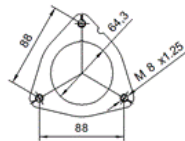

ALFA ROMEO

**FD5020**

PK1029

760

7.25

Orig.:

51767239, 51780158, 51786867, 51797130, 51805364, 51831548, 51832671

MARCA	MODELO	FECHA
ALFA ROMEO	159 1.9TD JTDM DPF 1910 cc 85 Kw / 115 cv 937A7000 Single Pipe	7/05>2/08
ALFA ROMEO	159 1.9TD JTDM DPF 1910 cc 85 Kw / 116 cv 937A7000 Double Pipe	7/05>
ALFA ROMEO	159 1.9TD JTDM DPF 1910 cc 88 Kw / 120 cv 939A1000 Double Pipe	7/05>
ALFA ROMEO	159 1.9TD JTDM DPF 1910 cc 88 Kw / 120 cv 939A1000 Single Pipe	7/05>2/08
ALFA ROMEO	159 1.9TD JTDM DPF 1910 cc 100 Kw / 136 cv 937A8000, 939A8000 Single Pipe	7/05>2/08
ALFA ROMEO	159 1.9TD JTDM DPF 1910 cc 100 Kw / 136 cv 937A8000, 939A8000 Double Pipe	7/05>
ALFA ROMEO	159 1.9TD JTDM DPF 1910 cc 110 Kw / 150 cv 939A2000 Double Pipe	7/05>
ALFA ROMEO	159 1.9TD JTDM DPF 1910 cc 110 Kw / 150 cv 939A2000 Single Pipe	7/05>2/08
ALFA ROMEO	159 2.4TD JTDM DPF 2387 cc 147 Kw / 200 cv 939A3000 Single Pipe	7/05>2/08
ALFA ROMEO	<b>159 2.4TD JTDM DPF 2387 cc 147 Kw / 200 cv 939A3000 Double Pipe</b>	7/05>
ALFA ROMEO	159 2.4TD JTDM DPF 2387 cc 154 Kw / 210 cv 939A9000 Single Pipe	5/07>2/08
ALFA ROMEO	BRERA 2.4TD JTDM DPF 2387 cc 147 Kw / 200 cv 939A3000 Single Pipe	1/06>10/10
ALFA ROMEO	BRERA 2.4TD JTDM DPF 2387 cc 147 Kw / 200 cv 939A3000 Double Pipe	7/06>
ALFA ROMEO	BRERA 2.4TD JTDM DPF 2387 cc 154 Kw / 210 cv 939A9000 Single Pipe	4/07>10/10
ALFA ROMEO	SPIDER 2.4TD JTDM DPF 2387 cc 147 Kw / 200 cv 939A3000 Single Pipe	2/07>9/10
ALFA ROMEO	SPIDER 2.4TD JTDM DPF 2387 cc 147 Kw / 200 cv 939A3000 Double Pipe	11/06>10/10

Ø 54,8 ext