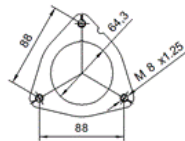

ALFA ROMEO

**FD5020Q**

PK1029

760

7.35

Orig.:

51767239, 51780158, 51786867, 51797130, 51805364, 51831548, 51832671

MARCA	MODELO	FECHA
ALFA ROMEO	159 1.9TD JTDM DPF 1910 cc 85 Kw / 115 cv 937A7000 Single Pipe	7/05>2/08
ALFA ROMEO	159 1.9TD JTDM DPF 1910 cc 85 Kw / 116 cv 937A7000 Double Pipe	7/05>
ALFA ROMEO	159 1.9TD JTDM DPF 1910 cc 88 Kw / 120 cv 939A1000 Double Pipe	7/05>
ALFA ROMEO	159 1.9TD JTDM DPF 1910 cc 88 Kw / 120 cv 939A1000 Single Pipe	7/05>2/08
ALFA ROMEO	159 1.9TD JTDM DPF 1910 cc 100 Kw / 136 cv 937A8000, 939A8000 Single Pipe	7/05>2/08
ALFA ROMEO	159 1.9TD JTDM DPF 1910 cc 100 Kw / 136 cv 937A8000, 939A8000 Double Pipe	7/05>
ALFA ROMEO	<b>159 1.9TD JTDM DPF 1910 cc 110 Kw / 150 cv 939A2000 Double Pipe</b>	7/05>
ALFA ROMEO	159 1.9TD JTDM DPF 1910 cc 110 Kw / 150 cv 939A2000 Single Pipe	7/05>2/08
ALFA ROMEO	159 2.4TD JTDM DPF 2387 cc 147 Kw / 200 cv 939A3000 Single Pipe	7/05>2/08
ALFA ROMEO	159 2.4TD JTDM DPF 2387 cc 147 Kw / 200 cv 939A3000 Double Pipe	7/05>
ALFA ROMEO	159 2.4TD JTDM DPF 2387 cc 154 Kw / 210 cv 939A9000 Single Pipe	5/07>2/08
ALFA ROMEO	BRERA 2.4TD JTDM DPF 2387 cc 147 Kw / 200 cv 939A3000 Single Pipe	1/06>10/10
ALFA ROMEO	BRERA 2.4TD JTDM DPF 2387 cc 147 Kw / 200 cv 939A3000 Double Pipe	7/06>
ALFA ROMEO	BRERA 2.4TD JTDM DPF 2387 cc 154 Kw / 210 cv 939A9000 Single Pipe	4/07>10/10
ALFA ROMEO	SPIDER 2.4TD JTDM DPF 2387 cc 147 Kw / 200 cv 939A3000 Single Pipe	2/07>9/10
ALFA ROMEO	SPIDER 2.4TD JTDM DPF 2387 cc 147 Kw / 200 cv 939A3000 Double Pipe	11/06>10/10

Ø 54,8 ext