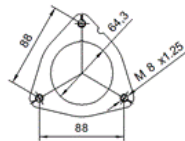

ALFA ROMEO

FD5020

PK1029

760

7.25

Orig.:

51767239, 51780158, 51786867, 51797130, 51805364, 51831548, 51832671

MARCA	MODELO	FECHA
ALFA ROMEO	159 1.9TD JTDM DPF 1910 cc 85 Kw / 115 cv 937A7000 Single Pipe	7/05>2/08
ALFA ROMEO	159 1.9TD JTDM DPF 1910 cc 85 Kw / 116 cv 937A7000 Double Pipe	7/05>
ALFA ROMEO	159 1.9TD JTDM DPF 1910 cc 88 Kw / 120 cv 939A1000 Double Pipe	7/05>
ALFA ROMEO	159 1.9TD JTDM DPF 1910 cc 88 Kw / 120 cv 939A1000 Single Pipe	7/05>2/08
ALFA ROMEO	159 1.9TD JTDM DPF 1910 cc 100 Kw / 136 cv 937A8000, 939A8000 Single Pipe	7/05>2/08
ALFA ROMEO	159 1.9TD JTDM DPF 1910 cc 100 Kw / 136 cv 937A8000, 939A8000 Double Pipe	7/05>
ALFA ROMEO	159 1.9TD JTDM DPF 1910 cc 110 Kw / 150 cv 939A2000 Double Pipe	7/05>
ALFA ROMEO	159 1.9TD JTDM DPF 1910 cc 110 Kw / 150 cv 939A2000 Single Pipe	7/05>2/08
ALFA ROMEO	159 2.4TD JTDM DPF 2387 cc 147 Kw / 200 cv 939A3000 Single Pipe	7/05>2/08
ALFA ROMEO	159 2.4TD JTDM DPF 2387 cc 147 Kw / 200 cv 939A3000 Double Pipe	7/05>
ALFA ROMEO	159 2.4TD JTDM DPF 2387 cc 154 Kw / 210 cv 939A9000 Single Pipe	5/07>2/08
ALFA ROMEO	BRERA 2.4TD JTDM DPF 2387 cc 147 Kw / 200 cv 939A3000 Single Pipe	1/06>10/10
ALFA ROMEO	BRERA 2.4TD JTDM DPF 2387 cc 147 Kw / 200 cv 939A3000 Double Pipe	7/06>
ALFA ROMEO	BRERA 2.4TD JTDM DPF 2387 cc 154 Kw / 210 cv 939A9000 Single Pipe	4/07>10/10
ALFA ROMEO	SPIDER 2.4TD JTDM DPF 2387 cc 147 Kw / 200 cv 939A3000 Single Pipe	2/07>9/10
ALFA ROMEO	SPIDER 2.4TD JTDM DPF 2387 cc 147 Kw / 200 cv 939A3000 Double Pipe	11/06>10/10

Ø 54,8 ext