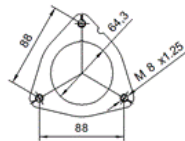

ALFA ROMEO

FD5020Q

PK1029

760

7.35

Orig.:

51767239, 51780158, 51786867, 51797130, 51805364, 51831548, 51832671

MARCA	MODELO	FECHA
ALFA ROMEO	159 1.9TD JTDM DPF 1910 cc 85 Kw / 115 cv 937A7000 Single Pipe	7/05>2/08
ALFA ROMEO	159 1.9TD JTDM DPF 1910 cc 85 Kw / 116 cv 937A7000 Double Pipe	7/05>
ALFA ROMEO	159 1.9TD JTDM DPF 1910 cc 88 Kw / 120 cv 939A1000 Double Pipe	7/05>
ALFA ROMEO	159 1.9TD JTDM DPF 1910 cc 88 Kw / 120 cv 939A1000 Single Pipe	7/05>2/08
ALFA ROMEO	159 1.9TD JTDM DPF 1910 cc 100 Kw / 136 cv 937A8000, 939A8000 Single Pipe	7/05>2/08
ALFA ROMEO	159 1.9TD JTDM DPF 1910 cc 100 Kw / 136 cv 937A8000, 939A8000 Double Pipe	7/05>
ALFA ROMEO	159 1.9TD JTDM DPF 1910 cc 110 Kw / 150 cv 939A2000 Double Pipe	7/05>
ALFA ROMEO	159 1.9TD JTDM DPF 1910 cc 110 Kw / 150 cv 939A2000 Single Pipe	7/05>2/08
ALFA ROMEO	159 2.4TD JTDM DPF 2387 cc 147 Kw / 200 cv 939A3000 Single Pipe	7/05>2/08
ALFA ROMEO	159 2.4TD JTDM DPF 2387 cc 147 Kw / 200 cv 939A3000 Double Pipe	7/05>
ALFA ROMEO	159 2.4TD JTDM DPF 2387 cc 154 Kw / 210 cv 939A9000 Single Pipe	5/07>2/08
ALFA ROMEO	BRERA 2.4TD JTDM DPF 2387 cc 147 Kw / 200 cv 939A3000 Single Pipe	1/06>10/10
ALFA ROMEO	BRERA 2.4TD JTDM DPF 2387 cc 147 Kw / 200 cv 939A3000 Double Pipe	7/06>
ALFA ROMEO	BRERA 2.4TD JTDM DPF 2387 cc 154 Kw / 210 cv 939A9000 Single Pipe	4/07>10/10
ALFA ROMEO	SPIDER 2.4TD JTDM DPF 2387 cc 147 Kw / 200 cv 939A3000 Single Pipe	2/07>9/10
ALFA ROMEO	SPIDER 2.4TD JTDM DPF 2387 cc 147 Kw / 200 cv 939A3000 Double Pipe	11/06>10/10

Ø 54,8 ext