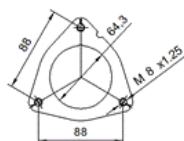

ALFA ROMEO

**FD5020**

PK1029

760

7.25

Orig.:

51767239, 51780158, 51786867, 51797130, 51805364, 51831548, 51832671

MARCA	MODELO	FECHA
ALFA ROMEO	159 1.9TD JTDM DPF 1910 cc 85 Kw / 115 cv 937A7000 Single Pipe	7/05>2/08
ALFA ROMEO	159 1.9TD JTDM DPF 1910 cc 85 Kw / 116 cv 937A7000 Double Pipe	7/05>
ALFA ROMEO	159 1.9TD JTDM DPF 1910 cc 88 Kw / 120 cv 939A1000 Double Pipe	7/05>
ALFA ROMEO	159 1.9TD JTDM DPF 1910 cc 88 Kw / 120 cv 939A1000 Single Pipe	7/05>2/08
ALFA ROMEO	<b>159 1.9TD JTDM DPF 1910 cc 100 Kw / 136 cv 937A8000, 939A8000 Single Pipe</b>	7/05>2/08
ALFA ROMEO	159 1.9TD JTDM DPF 1910 cc 100 Kw / 136 cv 937A8000, 939A8000 Double Pipe	7/05>
ALFA ROMEO	159 1.9TD JTDM DPF 1910 cc 110 Kw / 150 cv 939A2000 Double Pipe	7/05>
ALFA ROMEO	159 1.9TD JTDM DPF 1910 cc 110 Kw / 150 cv 939A2000 Single Pipe	7/05>2/08
ALFA ROMEO	159 2.4TD JTDM DPF 2387 cc 147 Kw / 200 cv 939A3000 Single Pipe	7/05>2/08
ALFA ROMEO	159 2.4TD JTDM DPF 2387 cc 147 Kw / 200 cv 939A3000 Double Pipe	7/05>
ALFA ROMEO	159 2.4TD JTDM DPF 2387 cc 154 Kw / 210 cv 939A9000 Single Pipe	5/07>2/08
ALFA ROMEO	BRERA 2.4TD JTDM DPF 2387 cc 147 Kw / 200 cv 939A3000 Single Pipe	1/06>10/10
ALFA ROMEO	BRERA 2.4TD JTDM DPF 2387 cc 147 Kw / 200 cv 939A3000 Double Pipe	7/06>
ALFA ROMEO	BRERA 2.4TD JTDM DPF 2387 cc 154 Kw / 210 cv 939A9000 Single Pipe	4/07>10/10
ALFA ROMEO	SPIDER 2.4TD JTDM DPF 2387 cc 147 Kw / 200 cv 939A3000 Single Pipe	2/07>9/10
ALFA ROMEO	SPIDER 2.4TD JTDM DPF 2387 cc 147 Kw / 200 cv 939A3000 Double Pipe	11/06>10/10

Ø 54,8 ext