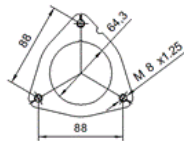

ALFA ROMEO

FD5020Q

PK1029

760

7.35

Orig.:

51767239, 51780158, 51786867, 51797130, 51805364, 51831548, 51832671

MARCA	MODELO	FECHA
ALFA ROMEO	159 1.9TD JTDM DPF 1910 cc 85 Kw / 115 cv 937A7000 Single Pipe	7/05>2/08
ALFA ROMEO	159 1.9TD JTDM DPF 1910 cc 85 Kw / 116 cv 937A7000 Double Pipe	7/05>
ALFA ROMEO	159 1.9TD JTDM DPF 1910 cc 88 Kw / 120 cv 939A1000 Double Pipe	7/05>
ALFA ROMEO	159 1.9TD JTDM DPF 1910 cc 88 Kw / 120 cv 939A1000 Single Pipe	7/05>2/08
ALFA ROMEO	159 1.9TD JTDM DPF 1910 cc 100 Kw / 136 cv 937A8000, 939A8000 Single Pipe	7/05>2/08
ALFA ROMEO	159 1.9TD JTDM DPF 1910 cc 100 Kw / 136 cv 937A8000, 939A8000 Double Pipe	7/05>
ALFA ROMEO	159 1.9TD JTDM DPF 1910 cc 110 Kw / 150 cv 939A2000 Double Pipe	7/05>
ALFA ROMEO	159 1.9TD JTDM DPF 1910 cc 110 Kw / 150 cv 939A2000 Single Pipe	7/05>2/08
ALFA ROMEO	159 2.4TD JTDM DPF 2387 cc 147 Kw / 200 cv 939A3000 Single Pipe	7/05>2/08
ALFA ROMEO	159 2.4TD JTDM DPF 2387 cc 147 Kw / 200 cv 939A3000 Double Pipe	7/05>
ALFA ROMEO	159 2.4TD JTDM DPF 2387 cc 154 Kw / 210 cv 939A9000 Single Pipe	5/07>2/08
ALFA ROMEO	BRERA 2.4TD JTDM DPF 2387 cc 147 Kw / 200 cv 939A3000 Single Pipe	1/06>10/10
ALFA ROMEO	BRERA 2.4TD JTDM DPF 2387 cc 147 Kw / 200 cv 939A3000 Double Pipe	7/06>
ALFA ROMEO	BRERA 2.4TD JTDM DPF 2387 cc 154 Kw / 210 cv 939A9000 Single Pipe	4/07>10/10
ALFA ROMEO	SPIDER 2.4TD JTDM DPF 2387 cc 147 Kw / 200 cv 939A3000 Single Pipe	2/07>9/10
ALFA ROMEO	SPIDER 2.4TD JTDM DPF 2387 cc 147 Kw / 200 cv 939A3000 Double Pipe	11/06>10/10

Ø 54,8 ext