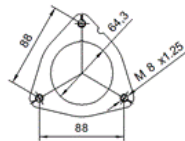

ALFA ROMEO

**FD5020**

PK1029

760

7.25

Orig.:

51767239, 51780158, 51786867, 51797130, 51805364, 51831548, 51832671

MARCA	MODELO	FECHA
ALFA ROMEO	159 1.9TD JTDM DPF 1910 cc 85 Kw / 115 cv 937A7000 Single Pipe	7/05>2/08
ALFA ROMEO	159 1.9TD JTDM DPF 1910 cc 85 Kw / 116 cv 937A7000 Double Pipe	7/05>
ALFA ROMEO	159 1.9TD JTDM DPF 1910 cc 88 Kw / 120 cv 939A1000 Double Pipe	7/05>
ALFA ROMEO	159 1.9TD JTDM DPF 1910 cc 88 Kw / 120 cv 939A1000 Single Pipe	7/05>2/08
ALFA ROMEO	159 1.9TD JTDM DPF 1910 cc 100 Kw / 136 cv 937A8000, 939A8000 Single Pipe	7/05>2/08
ALFA ROMEO	<b>159 1.9TD JTDM DPF 1910 cc 100 Kw / 136 cv 937A8000, 939A8000 Double Pipe</b>	7/05>
ALFA ROMEO	159 1.9TD JTDM DPF 1910 cc 110 Kw / 150 cv 939A2000 Double Pipe	7/05>
ALFA ROMEO	159 1.9TD JTDM DPF 1910 cc 110 Kw / 150 cv 939A2000 Single Pipe	7/05>2/08
ALFA ROMEO	159 2.4TD JTDM DPF 2387 cc 147 Kw / 200 cv 939A3000 Single Pipe	7/05>2/08
ALFA ROMEO	159 2.4TD JTDM DPF 2387 cc 147 Kw / 200 cv 939A3000 Double Pipe	7/05>
ALFA ROMEO	159 2.4TD JTDM DPF 2387 cc 154 Kw / 210 cv 939A9000 Single Pipe	5/07>2/08
ALFA ROMEO	BRERA 2.4TD JTDM DPF 2387 cc 147 Kw / 200 cv 939A3000 Single Pipe	1/06>10/10
ALFA ROMEO	BRERA 2.4TD JTDM DPF 2387 cc 147 Kw / 200 cv 939A3000 Double Pipe	7/06>
ALFA ROMEO	BRERA 2.4TD JTDM DPF 2387 cc 154 Kw / 210 cv 939A9000 Single Pipe	4/07>10/10
ALFA ROMEO	SPIDER 2.4TD JTDM DPF 2387 cc 147 Kw / 200 cv 939A3000 Single Pipe	2/07>9/10
ALFA ROMEO	SPIDER 2.4TD JTDM DPF 2387 cc 147 Kw / 200 cv 939A3000 Double Pipe	11/06>10/10

Ø 54,8 ext