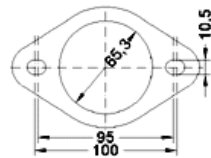

VOLVO

97148

PK197

510

3.30

Orig.:

30862912, 8602963

MARCA	MODELO	FECHA
VOLVO	S40 1.6i 16V 1587 cc 77 Kw / 105 cv B4164S > Ch N°205865	1/99>
VOLVO	S40 1.8i 16V 1731 cc 85 Kw / 115 cv B4184S > Ch N°205865	1/99>
VOLVO	S40 2.0i 16V 1948 cc 100 Kw / 136 cv B4204S > Ch N°205865	1/99>
VOLVO	V40 1.6i 16V 1587 cc 77 Kw / 105 cv B4164S > Ch N°205865	1/99>
VOLVO	V40 1.8i 16V 1731 cc 85 Kw / 115 cv B4184S > Ch N°205865	1/99>
VOLVO	V40 2.0i 16V 1948 cc 100 Kw / 136 cv B4204S > Ch N°205865	1/99>

Ø 47,8 ext