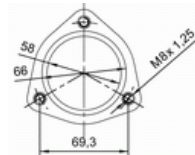

3531257, 8603155

MARCA	MODELO	FECHA
VOLVO	240 2.0 1986 cc 82 Kw / 112 cv B200F	91>8/93
VOLVO	240 2.3 2316 cc 85 Kw / 116 cv B230F	91>8/93

Ø 50,5 ext

Ø 68x120°