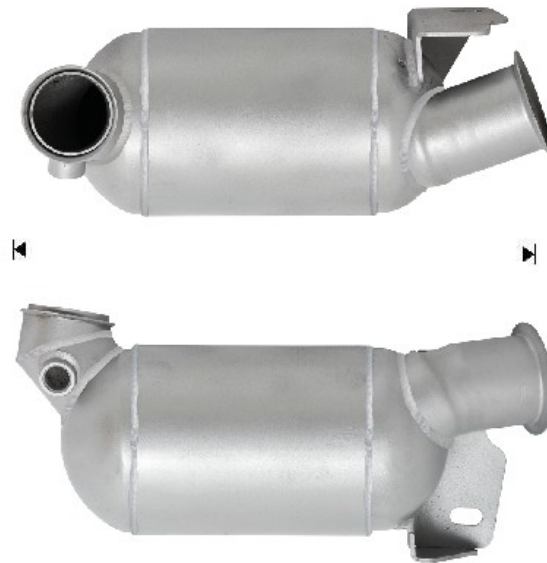

Fabricante de **catalizadores y filtros de partículas**

ESPAÑOL ▾

VOLKSWAGEN

37956D

PK1210

370

2.90

Orig.:

7E0254200EX

MARCA	MODELO	FECHA
VOLKSWAGEN	TRANSPORTER 2.0TDI DPF 4motion 1968 cc 100 Kw / 136 cv CAAE, CCHB	5/10>11/15
VOLKSWAGEN	TRANSPORTER 2.0TDI DPF 4motion 1968 cc 103 Kw / 140 cv CAAC, CCHA	9/09>11/15
VOLKSWAGEN	TRANSPORTER 2.0BitDI DPF 4motion 1968 cc 132 Kw / 180 cv CFCA	9/09>11/15

Ø 77x140°

Ø 77x140°