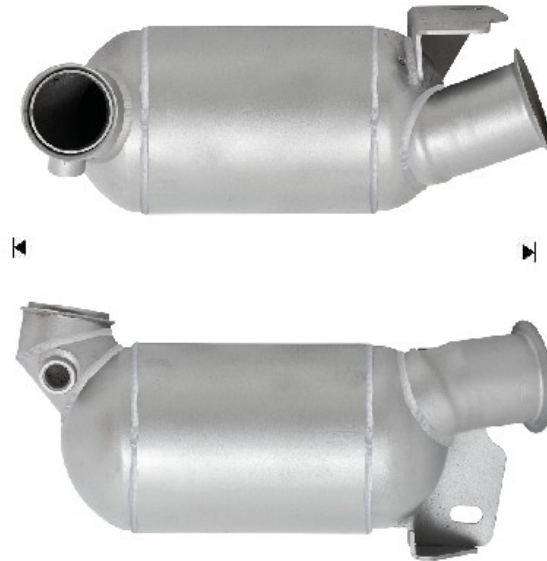

Fabricante de **catalizadores y filtros de partículas**

ESPAÑOL

VOLKSWAGEN

37956D

PK1210

370

2.90

Orig.:

7E0254200EX

MARCA	MODELO	FECHA
VOLKSWAGEN	TRANSPORTER 2.0TDI DPF 4motion 1968 cc 100 Kw / 136 cv CAAE, CCHB	5/10>11/15
VOLKSWAGEN	TRANSPORTER 2.0TDI DPF 4motion 1968 cc 103 Kw / 140 cv CAAC, CCHA	9/09>11/15
VOLKSWAGEN	TRANSPORTER 2.0BiTDI DPF 4motion 1968 cc 132 Kw / 180 cv CFCA	9/09>11/15

Ø 77x140°

Ø 77x140°