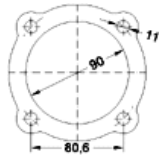

6Q0254502GX

MARCA	MODELO	FECHA
SEAT	IBIZA 1.8i Turbo 20V 1781 cc 110 Kw / 150 cv BJX	10/05>5/08
SEAT	IBIZA 1.8i Turbo 20V 1781 cc 110 Kw / 150 cv BKV	10/05>5/08
SEAT	IBIZA 1.8i Turbo 20V 1781 cc 132 Kw / 180 cv BBU	10/05>2/08
VOLKSWAGEN	POLO 1.8i Turbo 20V 1781 cc 110 Kw / 150 cv BJX	8/05>11/09
VOLKSWAGEN	POLO 1.8i Turbo 20V 1781 cc 132 Kw / 180 cv BBU	5/06>11/09

Ø 54,8 ext