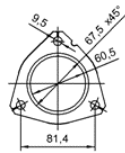

6K0131701G, 6K0131701SX

MARCA	MODELO	FECHA
SEAT	CORDOBA 1.6i 1595 cc 74 Kw / 101 cv AFT	1/96>5/98
SEAT	CORDOBA 1.6i SX Coupe 1598 cc 74 Kw / 101 cv AFT	7/96>5/98
SEAT	CORDOBA 1.8i GTI 16V 1781 cc 95 Kw / 129 cv ADL	2/94>6/96
SEAT	CORDOBA 2.0 GTI 1984 cc 85 Kw / 115 cv 2E	2/93>12/95
SEAT	CORDOBA 2.0i 1984 cc 85 Kw / 115 cv 2E	1/96>6/96
SEAT	IBIZA 1.6i 1598 cc 74 Kw / 101 cv AFT	12/95>5/98
SEAT	IBIZA 1.8 GTI 16V 1781 cc 95 Kw / 129 cv ADL	2/94>6/96
SEAT	IBIZA 2.0i 1984 cc 85 Kw / 115 cv 2E	5/93>6/96
SEAT	IBIZA 2.0i GTI 1984 cc 85 Kw / 115 cv 2E	5/93>6/96
SEAT	TOLEDO 1.6i 1596 cc 74 Kw / 101 cv AFT	9/96>3/99
VOLKSWAGEN	POLO 1.6i Classic 1595 cc 74 Kw / 101 cv AFT	12/95>5/98

∅ 49,8 ext