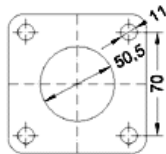

6N0253058PX, 6X0253058MX

MARCA	MODELO	FECHA
SEAT	AROSA 1.0i 999 cc 37 Kw / 50 cv ANV, AUC	2/97>6/04
SEAT	AROSA 1.4i 1390 cc 44 Kw / 60 cv ANW, AUD	2/97>6/04
VOLKSWAGEN	LUPO 1.0i 999 cc 37 Kw / 50 cv ANV, AUC	10/98>7/05
VOLKSWAGEN	LUPO 1.4i 1390 cc 44 Kw / 60 cv AUD	9/00>7/05
VOLKSWAGEN	POLO 1.0i 999 cc 37 Kw / 50 cv AUC	10/98>9/01
VOLKSWAGEN	POLO 1.4i 1390 cc 40 Kw / 54 cv AKP	10/98>9/01
VOLKSWAGEN	POLO 1.4i 1390 cc 44 Kw / 60 cv AUD	10/98>9/01

Ø 41,8 ext