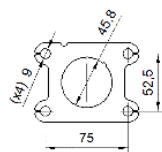

Orig.:

2Q0254501EX, 2Q0254504HX

MARCA	MODELO	FECHA
SEAT	IBIZA 1.0i MPI 12V 999 cc 48 Kw / 65 cv DFNB	7/17>
SEAT	IBIZA 1.0i MPI 12V 999 cc 59 Kw / 80 cv DFNA, DSGB, DSGD	7/18>
SKODA	FABIA 1.0i MPI 12V 999 cc 48 Kw / 65 cv DSGA	6/21>
SKODA	FABIA 1.0i MPI 12V 999 cc 59 Kw / 80 cv DSGD	6/21>
VOLKSWAGEN	POLO 1.0i SRE 12V 999 cc 48 Kw / 65 cv DFNB	8/17>
VOLKSWAGEN	POLO 1.0i MPI 12V 999 cc 59 Kw / 80 cv DFNA, DSGB, DSGD	9/18>

Ø 44,8 ext.