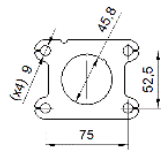

Orig.:

2Q0254501RX

MARCA	MODELO	FECHA
SEAT	IBIZA 1.0i MPI 12V 999 cc 48 Kw / 65 cv CHYC	1/17>
SEAT	IBIZA 1.0i MPI 12V 999 cc 55 Kw / 75 cv CHYB	6/17>
VOLKSWAGEN	POLO 1.0i 12V 999 cc 48 Kw / 65 cv CHYC	8/17>
VOLKSWAGEN	POLO 1.0i 12V 999 cc 55 Kw / 75 cv CHYB	6/17>

Ø 44,8 ext